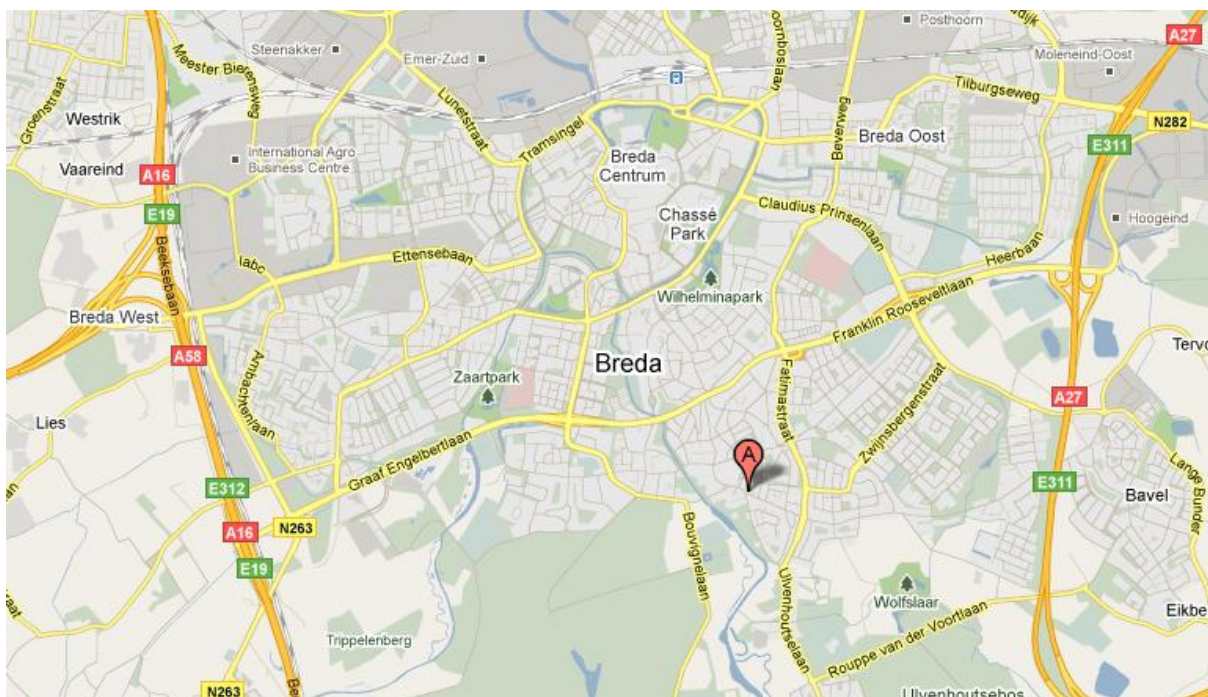

## ROUTEBESCHRIJVING

### Per auto

- Vanuit Rotterdam (A16):

Afslag 15 (Breda Rijsbergen), Volg Graaf Engelbertlaan, gaat over in Johan Willem Frisolaan gaat over in Franklin Rooseveltlaan. Neem aflag Ulvenhout. Onderaan linksaf Fatimastraat oprijden. Voorbij de tweede stoplichten rechtsaf Bavelseleen inrijden. Nummer 1 is aan het einde van deze straat.

- Vanuit Utrecht / Gorinchem (A27):

Afslag (Breda Bavel) volg Franklin Rooseveltlaan. Neem aflag Ulvenhout. Onderaan linksaf Fatimastraat oprijden. Voorbij de tweede stoplichten rechtsaf Bavelseleen inrijden. Nummer 1 is aan het einde van deze straat.

- Vanuit Eindhoven (A58 / A27):

Afslag (Breda Bavel) volg Franklin Rooseveltlaan. Neem aflag Ulvenhout. Onderaan linksaf Fatimastraat oprijden. Voorbij de tweede stoplichten rechtsaf Bavelseleen inrijden. Nummer 1 is aan het einde van deze straat.